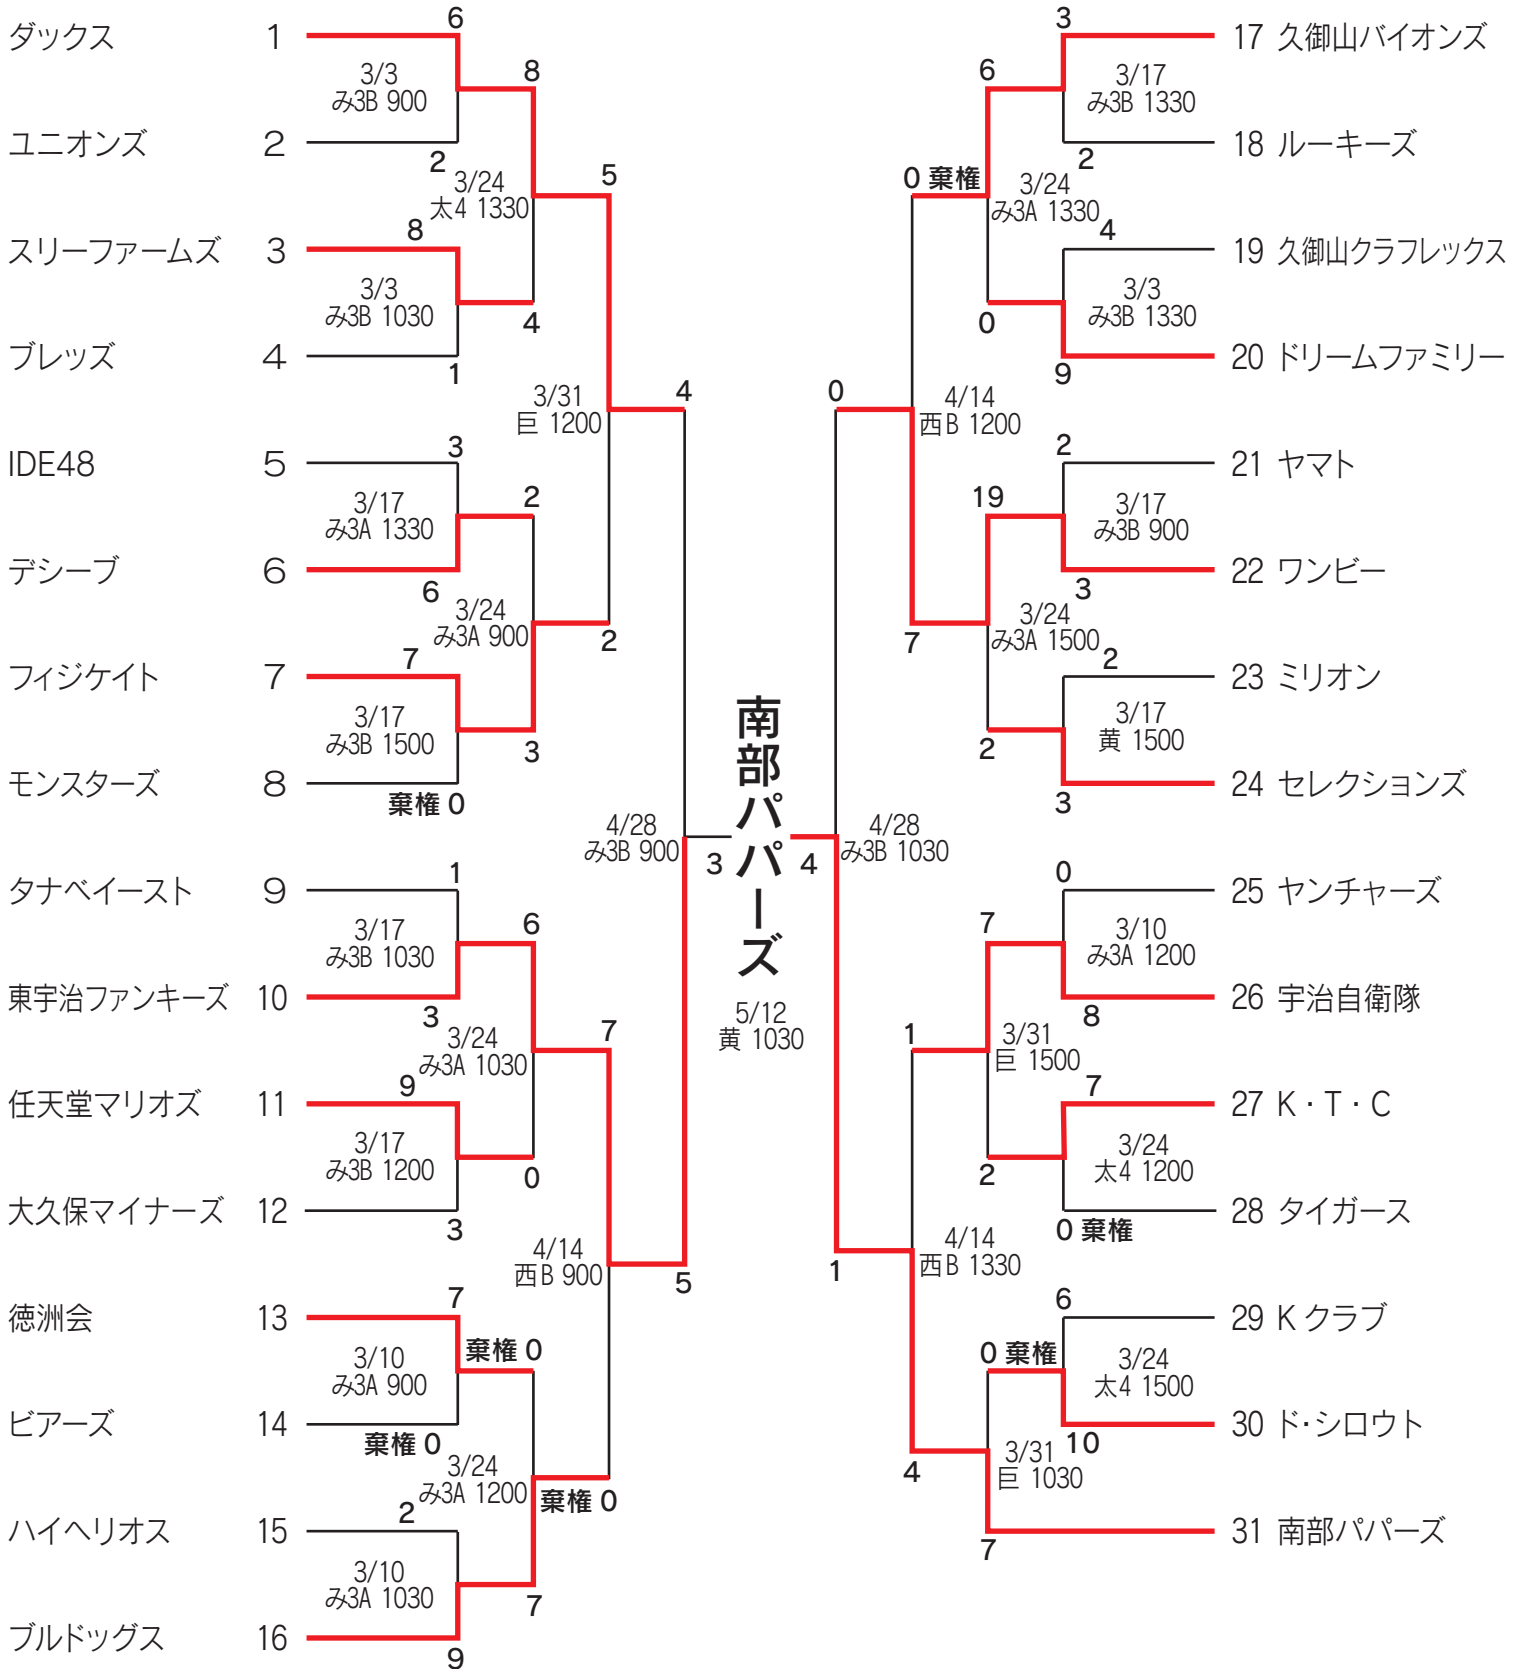

# 第67回 夏季B・C級大会宇治予選

抽選会：2013.2.26(火) 会場：宇治市産業会館

## <C級>

使用球場 黄：黄檗公園野球場 太：太陽ヶ丘野球場 西：西宇治運動公園 み：みどりが丘広場  
 巨：巨椋ふれあい運動公園 二：ニチダイ球場 自：宇治自衛隊